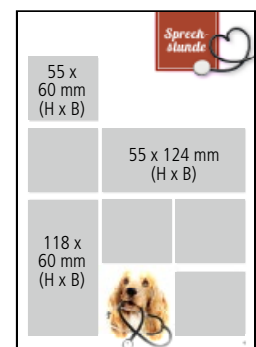

1/1 Seite (Format 1)
297 mm x 210 mm (H x B)

1/2 Seite quer (Format 2)
145 mm x 210 mm (H x B)

1/3 Seite hoch (Format 3)
297 mm x 65 mm (H x B)

1/4 Seite quer (Format 4)
70 mm x 210 mm (H x B)

1/6 Seite hoch (Format 5)
145 mm x 65 mm (H x B)

1/8 Seite quer (Format 6)
70 mm x 103 mm (H x B)

Ferien-Domizil
58 mm x 44 mm (H x B)

Sprechstunde - 1 Feld
55 mm x 60 mm (H x B)

Sie haben Fragen, Wünsche, Anregungen? Wir sind gerne für Sie da.

WMV Werbung · Marketing & Verlag GmbH & Co. KG, Pforzheimer Str. 46, 75015 Bretten
www.w-m-v.de, E-Mail: info@w-m-v.de, Telefon 07252 9396 -0, Fax 07252 9396 -15

Anzeigenformate (H x B),

bitte mit jeweils 3 mm Beschnitt:

1/1 Seite	297 mm x 210 mm
1/2 Seite quer	145 mm x 210 mm
1/3 Seite hoch	297 mm x 65 mm
1/4 Seite quer	70 mm x 210 mm
1/6 Seite hoch	145 mm x 65 mm
1/8 Seite quer	70 mm x 103 mm
Feriedomizil	58 mm x 44 mm
Sprechstunde:	
1 Feld	55 mm x 60 mm
2 Felder hoch	118 mm x 60 mm
2 Felder quer	55 mm x 124 mm